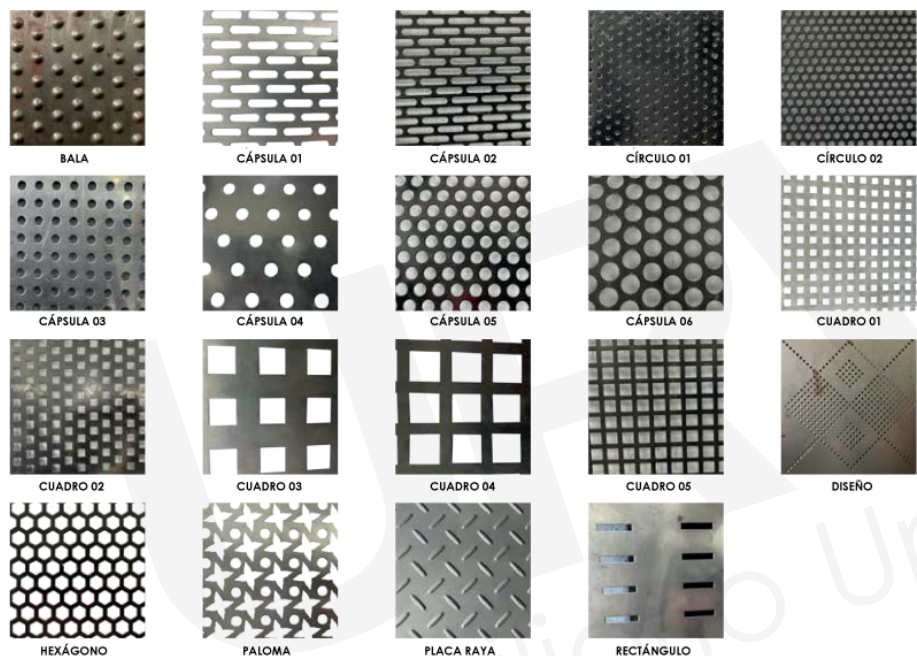

DESCRIPCIÓN

Bote de basura fabricado con un tambo de 200 lts., reciclado con estructura de tubos de 1 1/2" con placa para fijar al piso.

- Alto: 88 cms., Ancho: 60 cms.
- Terminado en pintura electrostática disponible en cualquier color (Consulta disponibilidad en productos).
- Ideal para parques, jardines, plazas públicas, fraccionamientos, cotos, restaurantes rústicos, etc.

Manejamos diferentes tipos de láminas perforadas para los Botes de basura

Contamos con diferentes colores de pintura electrostática en polvo